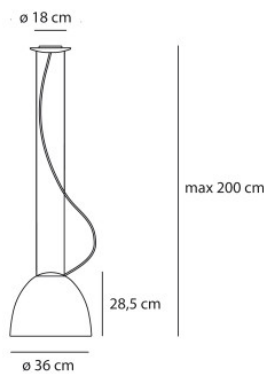

Artemide Nur Mini Gloss LED

Die LED-Pendelleuchte Nur Mini Gloss LED von Artemide mit kleinem Schirm aus glänzend lackiertem Aluminium, Methacrylat und Glas, für direktes und indirektes Licht. Dimmbar Push.

weiß glänzend	659,00 € UVP 735,00 €
MPN	A246400
EAN	8052993020635

schwarz glänzend	739,00 € UVP 820,00 €
MPN	A246410
EAN	8052993020659

Leuchtmittel
Abmessungen

30W LED, 1.287 lm, 2.700K, CRI=90.
Schirmdurchmesser 36,6 cm, Schirmhöhe 28,5 cm,
Baldachindurchmesser 18 cm, Gesamthöhe mit
Abhängung max. 220 cm.