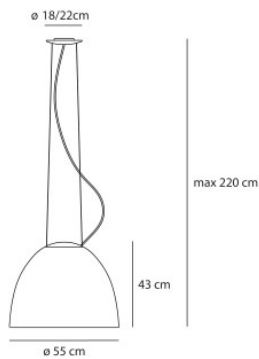

weiß glänzend, Artemide App	963,00 € UVP 1.070,00 €
MPN	A243400APP
EAN	8052993061089

schwarz glänzend, Artemide App	1.129,00 € UVP 1.255,00 €
MPN	A243410APP
EAN	8052993061881

Leuchtmittel
Abmessungen

45W LED, 2006 lm, 2.700K, CRI=90.
Schirmdurchmesser 55,4 cm, Schirmhöhe 43 cm,
Gesamthöhe mit Aufhängung max. 220 cm,
Baldachindurchmesser 18 cm.