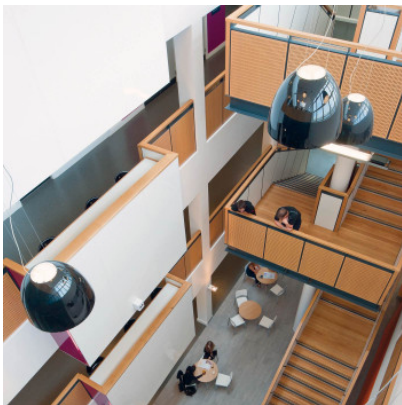

18.05.2024 0:22:32

Alle angezeigten Preise verstehen sich inklusive 19% MwSt bei Lieferung nach Deutschland ohne eventuell anfallende Versandkosten.