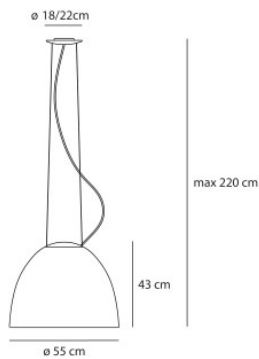

weiß glänzend, Artemide App	939,00 € UVP 1.040,00 €
MPN	A243400APP
EAN	8052993061089

schwarz glänzend, Artemide App	1.099,00 € UVP 1.220,00 €
MPN	A243410APP
EAN	8052993061881

Leuchtmittel
Abmessungen

45W LED, 2006 lm, 2.700K, CRI=90.
Schirmdurchmesser 55,4 cm, Schirmhöhe 43 cm,
Gesamthöhe mit Aufhängung max. 220 cm,
Baldachindurchmesser 18 cm.