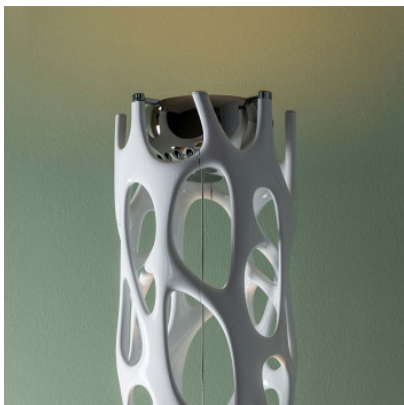

Artemide New Nature

LED-Stehleuchte New Nature von Artemide aus Kunststoff, Aluminium und Stahl. Organisches Design von Ross Lovegrove. Licht diffus und indirekt, getrennt steuerbar über Schnurdimmer und Artemide App.

Artemide App	2.809,00 € UVP 3.125,00 €
MPN	1157W10APP
EAN	8052993073143

Leuchtmittel	Indirektes Licht: 43W LED, 3.132 lm, 2.700K, CRI=90. Direktes Licht: 10W LED, 260 lm, 3.000K, CRI=80.
Abmessungen	Höhe 188 cm, Durchmesser 20 cm, Fußdurchmesser 28 cm.