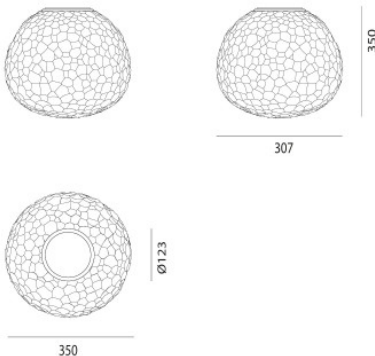

Artemide Meteorite Wall/Ceiling

Die Wand- und Deckenleuchte Meteorite Parete/Soffitto von Artemide mit Diffusor aus geschliffenem, mundgeblasenem Glas. Technopolymer, Glas. Dimmbar.

ø 15cm	194,00 € UVP 215,00 €
MPN	1704110A
EAN	8052993059871

ø 35cm	356,00 € UVP 395,00 €
MPN	1701010A
EAN	8052993012432

Leuchtmittel	Meteorite 15: 1 x max. 48W E14 Halogenlampe. Meteorite 35: 1 x max. 105W E27 Halogenlampe.
Abmessungen	Meteorite 15: Tiefe 13,8 cm, Durchmesser 15 cm, Durchmesser der Befestigung 6,5 cm. Meteorite 35: Tiefe 30,7 cm, Durchmesser 35 cm, Durchmesser der Befestigung 12 cm. Bohrlochabstand 9 cm.