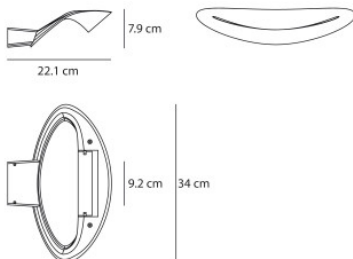

Leuchtmittel
Abmessungen

1 x max. 230W R7s Halogenlampe.
Breite 34 cm, Tiefe 22,1 cm, Höhe 7,9 cm,
Sockelbreite 9,2 cm.

25.04.2024 22:52:40

Alle angezeigten Preise verstehen sich inklusive 19% MwSt bei Lieferung nach Deutschland ohne eventuell anfallende Versandkosten.