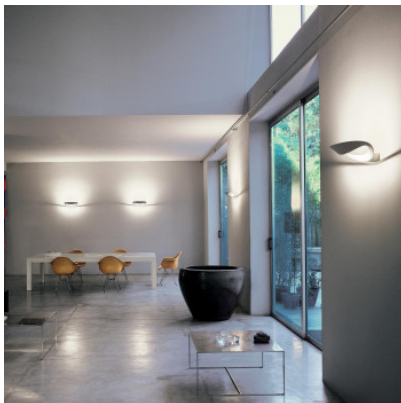

## Artemide Mesmeri Wall LED

Die LED-Wandleuchte Mesmeri LED von Artemide mit organisch geschwungenem Aluminiumkörper spendet indirekte Beleuchtung. Dimmbar Push.

weiß matt, 3000K	324,00 € <del>UVP 360,00 €</del>
MPN	0918010A
EAN	8052993005960
weiß matt, 2700K	324,00 € <del>UVP 360,00 €</del>
MPN	0918W10A
EAN	8052993045126
Chrom glänzend, 2700K	428,00 € <del>UVP 475,00 €</del>
MPN	0918W20A
EAN	8052993045133
Chrom glänzend, 3000K	428,00 € <del>UVP 475,00 €</del>
MPN	0918020A
EAN	8052993005991

Leuchtmittel	28W 230V LED, 2450 lm (2700K) / 2622 lm (3000K), CRI 90.
Abmessungen	Breite 34 cm, Tiefe 22,1 cm, Höhe 7,9 cm, Sockelbreite 9,2 cm.

02.05.2024 23:24:04

Alle angezeigten Preise verstehen sich inklusive 19% Mwst bei Lieferung nach Deutschland ohne eventuell anfallende Versandkosten.