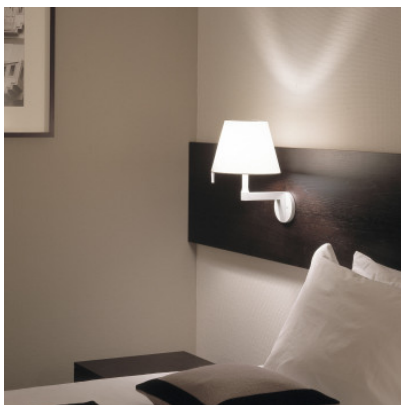

Artemide Melampo Wall

Die Wandleuchte Melampo Parete von Artemide mit 30° kippbarem und 45° schwenkbarem Schirm aus kunststoffverstärktem Seidensatin. Struktur aus Aluminium, mit Kippschalter.

Aluminium, ohne Kippschalter	239,00 € UVP 265,00 €
MPN	0720010A
EAN	8052993004994

Bronze, ohne Kippschalter	239,00 € UVP 265,00 €
MPN	0720020A
EAN	8052993005021

Aluminium, mit Kippschalter	252,00 € UVP 280,00 €
MPN	0721010A
EAN	8052993005052

Bronze, mit Kippschalter	252,00 € UVP 280,00 €
MPN	0721020A
EAN	8052993005076

Leuchtmittel	1 x max. 6W E14 LED-Lampe.
Abmessungen	Höhe 35 cm, Tiefe 30 cm, Wandhalterungshöhe 10,5 cm.

17.05.2024 20:10:26

Alle angezeigten Preise verstehen sich inklusive 19% Mwst bei Lieferung nach Deutschland ohne eventuell anfallende Versandkosten.