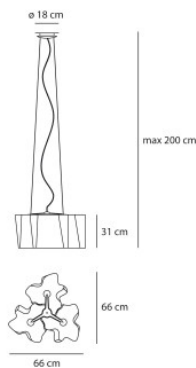

## Artemide Logico Suspension 3x120°

Die Pendelleuchte Logico Sospensione 3x120° von Artemide mit rundem, dreifachem Diffusor aus mundgeblasenem Glas und Aluminiumstruktur. Dimmbar.

grau	2.264,00 € <del>UVP 2.515,00 €</del>
MPN	0454010A
EAN	8052993060624

weiß	2.264,00 € <del>UVP 2.515,00 €</del>
MPN	0454020A
EAN	8052993001474

Leuchtmittel 3 x max. 105W E27 Halogenlampen.  
 Abmessungen Schirmbreite 66 cm, Schirmtiefe 66 cm, Schirmhöhe 31 cm, Baldachindurchmesser 18 cm, Gesamthöhe mit Abhängung max. 200 cm.