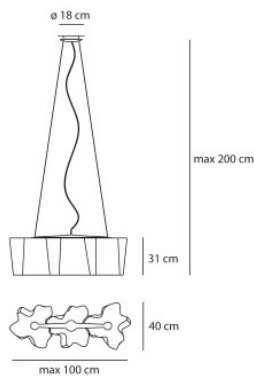

Artemide Logico Suspension 3 in Linea

Die Pendelleuchte Logico Sospensione 3 in Linea von Artemide mit drei linear angeordneten Diffusoren aus mundgeblasenem Glas, Aluminiumstruktur und dezenter Aufhängung. Dimmbar.

grau	2.340,00 € UVP 2.600,00 €
MPN	0455010A
EAN	8052993060648

weiß	2.340,00 € UVP 2.600,00 €
MPN	0455020A
EAN	8052993001566

Leuchtmittel
Abmessungen

3 x max. 105W E27 Halogenlampen.
Gesamtlänge 100 cm, Schirmhöhe 31 cm, Schirmbreite 40 cm, Baldachindurchmesser 18 cm, Gesamthöhe mit Abhängung max. 200 cm.