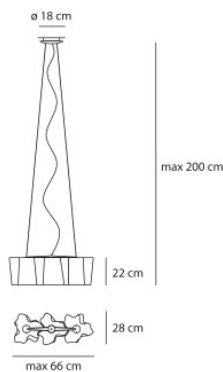

26.04.2024 15:58:06

Alle angezeigten Preise verstehen sich inklusive 19% Mwst bei Lieferung nach Deutschland ohne eventuell anfallende Versandkosten.