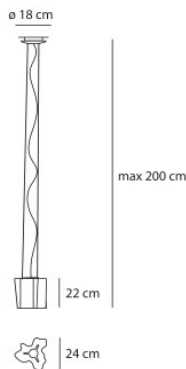

11.05.2024 23:19:24

Alle angezeigten Preise verstehen sich inklusive 19% MwSt bei Lieferung nach Deutschland ohne eventuell anfallende Versandkosten.