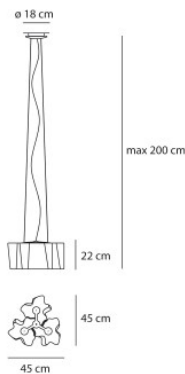

19.05.2024 20:29:51

Alle angezeigten Preise verstehen sich inklusive 19% Mwst bei Lieferung nach Deutschland ohne eventuell anfallende Versandkosten.