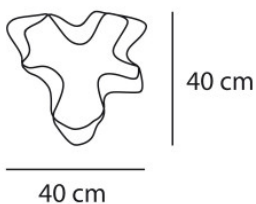

Artemide Logico Ceiling

Die Deckenleuchte Logico Soffitto von Artemide hat einen großen Diffusor mit organischer Form aus mundeblasenem Glas und eine Struktur aus Aluminium. Dimmbar.

grau	774,00 € UVP 860,00 €
MPN	0452010A
EAN	8052993060402

weiß	774,00 € UVP 860,00 €
MPN	0452020A
EAN	8052993001399

Leuchtmittel	1 x max. 116W E27 Halogenlampe oder 1 x 15W E27 LED-Lampe.
Abmessungen	Breite 40 cm, Tiefe 40 cm, Höhe 32,5 cm.

19.05.2024 6:18:34

Alle angezeigten Preise verstehen sich inklusive 19% MwSt bei Lieferung nach Deutschland ohne eventuell anfallende Versandkosten.