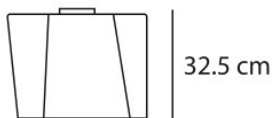

weiß	774,00 € UVP 860,00 €
MPN	0452020A
EAN	8052993001399

Leuchtmittel	1 x max. 116W E27 Halogenlampe oder 1 x 15W E27 LED-Lampe.
Abmessungen	Breite 40 cm, Tiefe 40 cm, Höhe 32,5 cm.

19.05.2024 6:18:34

Alle angezeigten Preise verstehen sich inklusive 19% MwSt bei Lieferung nach Deutschland ohne eventuell anfallende Versandkosten.