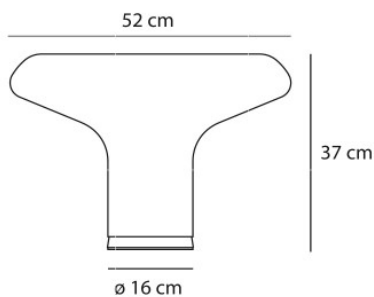

Leuchtmittel
Abmessungen

1 x max. 77W E27 Halogenlampe.
Durchmesser 52 cm, Höhe 37 cm,
Sockeldurchmesser 16 cm.

MPN
EAN

0054010A
8052993000309

24.04.2024 22:04:02

Alle angezeigten Preise verstehen sich inklusive 19% Mwst bei Lieferung nach Deutschland ohne eventuell anfallende Versandkosten.