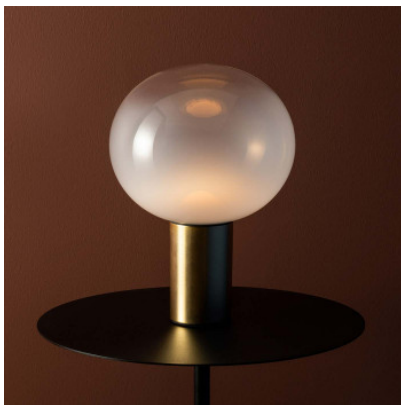

Artemide Laguna Table

Die Tischleuchte Laguna Tavolo von Artemide kombiniert einen kugelförmigen Diffusor aus geblasenem Glas mit einem zylindrischen Sockel aus Metall. Dimmbar.

ø 16cm, bronze	324,00 € UVP 360,00 €
MPN	1800160A
EAN	8052993062475
ø 16cm, messingfarben	324,00 € UVP 360,00 €
MPN	1800140A
EAN	8052993044716
ø 26cm, bronze	500,00 € UVP 555,00 €
MPN	1805160A
EAN	8052993062499
ø 26cm, messingfarben	500,00 € UVP 555,00 €
MPN	1805140A
EAN	8052993044747
ø 37cm, bronze	725,00 € UVP 805,00 €
MPN	1809160A
EAN	8052993062512
ø 37cm, messingfarben	725,00 € UVP 805,00 €
MPN	1809140A
EAN	8052993044839

Leuchtmittel Laguna 16: 1 x max. 8W E14 LED-Lampe. Laguna 26/37: 1 x max. 20W E27 LED-Lampe.

Abmessungen Laguna 16: Durchmesser 16 cm, Höhe 24 cm. Laguna 26: Durchmesser 26 cm, Höhe 38 cm. Laguna 37: Durchmesser 37 cm, Höhe 54 cm.