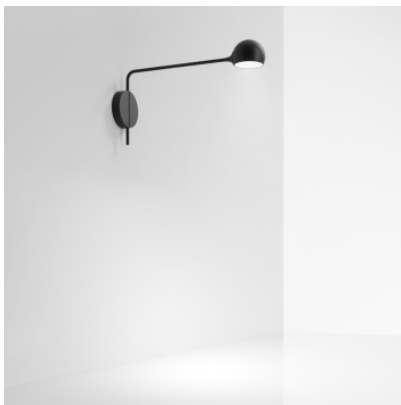

Artemide Ixa Wall

LED Wandleuchte Artemide Ixa Wall aus Aluminium, Stahl und Technopolymer. Leuchtenarm um 85° schwenkbar. Magnetisch gehaltener Leuchtenkopf mit Tastdimmer, frei positionierbar.

anthrazit	378,00 € UVP 420,00 €
MPN	1113010A
Lichtstrom (Lumen)	465
blau	378,00 € UVP 420,00 €
MPN	1113030A
Lichtstrom (Lumen)	465
gelb	378,00 € UVP 420,00 €
MPN	1113040A
Lichtstrom (Lumen)	465
weiß / grau	378,00 € UVP 420,00 €
MPN	1113020A
Lichtstrom (Lumen)	465