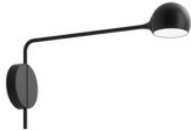

Artemide Ixa Wall Limited Edition

LED Wandleuchte Artemide Ixa Wall mit 2700 Kelvin aus Aluminium, Stahl und Technopolymer. Leuchtenarm um 85° schwenkbar. Magnetisch gehaltener Leuchtenkopf mit Tastdimmer, frei positionierbar.

anthrazit	378,00 € UVP 420,00 €
MPN	S1113010A
Lichtstrom (Lumen)	465
blau	378,00 € UVP 420,00 €
MPN	S1113030A
Lichtstrom (Lumen)	465
gelb	378,00 € UVP 420,00 €
MPN	S1113040A
Lichtstrom (Lumen)	465
weiß / grau	378,00 € UVP 420,00 €
MPN	S1113020A
Lichtstrom (Lumen)	465