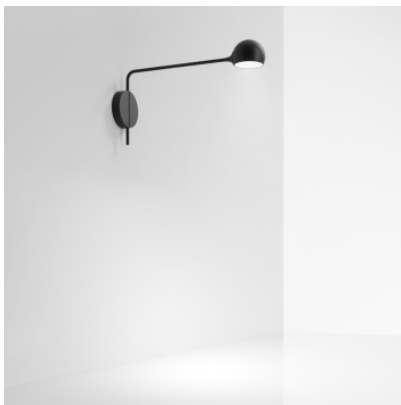

Artemide Ixa Wall Limited Edition

LED Wandleuchte Artemide Ixa Wall mit 2700 Kelvin aus Aluminium, Stahl und Technopolymer. Leuchtenarm um 85° schwenkbar. Magnetisch gehaltener Leuchtenkopf mit Tastdimmer, frei positionierbar.

anthrazit	378,00 € UVP 420,00 €
MPN	S1113010A
Lichtstrom (Lumen)	465
blau	378,00 € UVP 420,00 €
MPN	S1113030A
Lichtstrom (Lumen)	465
gelb	378,00 € UVP 420,00 €
MPN	S1113040A
Lichtstrom (Lumen)	465
weiß / grau	378,00 € UVP 420,00 €
MPN	S1113020A
Lichtstrom (Lumen)	465