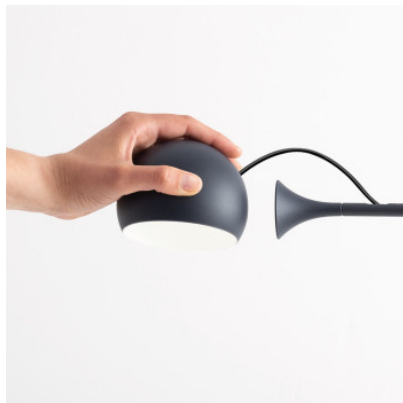

Artemide Ixa Table Limited Edition

LED Tischleuchte Artemide Ixa Table mit 2700 Kelvin aus Aluminium, Stahl und Technopolymer. Magnetisch gehaltener Leuchtenkopf mit Tastdimmer, frei positionierbar. Kabeldepot im Sockel.