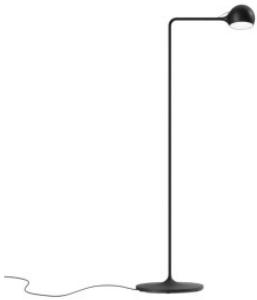

## Artemide Ixa F1

LED Leseleuchte Artemide Ixa Reading aus Aluminium, Stahl und Technopolymer. Magnetisch gehaltener Leuchtenkopf mit Tastdimmer, frei positionierbar.

anthrazit	549,00 € <del>UVP 610,00 €</del>
MPN	1112010A
Lichtstrom (Lumen)	465
blau	549,00 € <del>UVP 610,00 €</del>
MPN	1112030A
Lichtstrom (Lumen)	465
gelb	549,00 € <del>UVP 610,00 €</del>
MPN	1112040A
Lichtstrom (Lumen)	465
weiß / grau	549,00 € <del>UVP 610,00 €</del>
MPN	1112020A
Lichtstrom (Lumen)	465