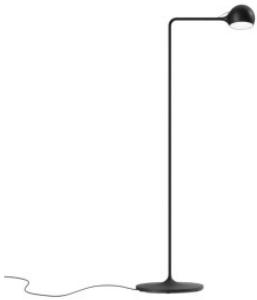

Artemide Ixa F1 Limited Edition

LED Leseleuchte Artemide Ixa Reading mit 2700 Kelvin aus Aluminium, Stahl und Technopolymer. Magnetisch gehaltener Leuchtenkopf mit Tastdimmer, frei positionierbar.

anthrazit	549,00 € UVP 610,00 €
MPN	S1112010A
Lichtstrom (Lumen)	465
blau	549,00 € UVP 610,00 €
MPN	S1112030A
Lichtstrom (Lumen)	465
gelb	549,00 € UVP 610,00 €
MPN	S1112040A
Lichtstrom (Lumen)	465
weiß / grau	549,00 € UVP 610,00 €
MPN	S1112020A
Lichtstrom (Lumen)	465