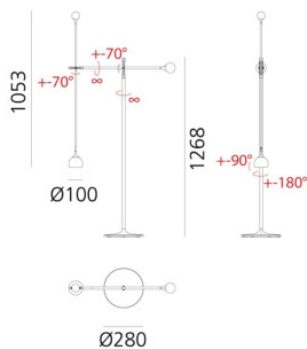

01.05.2024 15:30:07

Alle angezeigten Preise verstehen sich inklusive 19% Mwst bei Lieferung nach Deutschland ohne eventuell anfallende Versandkosten.

Lumen Lighting Nostraforma GmbH & Co KG
Bodenseestr. 129 | DE-81243 München
FON: +49 (0) 89 820 80 62 0 | FAX: +49 (0) 89 820 80 62 200
MAIL: nostraforma@nostraforma.com | WEB: www.nostraforma.com
BANK: Stadtparkasse München | BLZ: 701 500 00 | KTO: 907 228 290
IBAN: DE 85 7015 0000 0907 2282 90 | BIC: SSKMDEMM

UST-ID: DE 813 992 226
Registergericht München HRA 88136
Persönlich haftende Gesellschafter
Nostraforma Verwaltungs GmbH
Registergericht München HRA 175844
Geschäftsführer: Cerchi Alexander, Cerchi Patrick, Cerchi Manuel