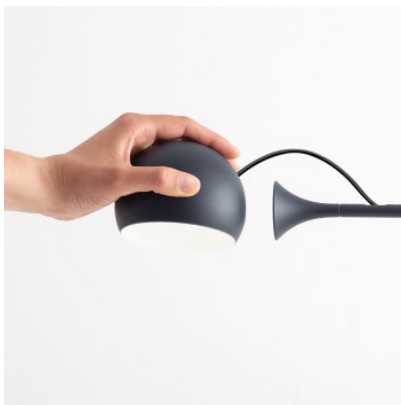

01.05.2024 15:30:07

Alle angezeigten Preise verstehen sich inklusive 19% Mwst bei Lieferung nach Deutschland ohne eventuell anfallende Versandkosten.

Lumen Lighting Nostraforma GmbH & Co KG
Bodenseestr. 129 | DE-81243 München
FON: +49 (0) 89 820 80 62 0 | FAX: +49 (0) 89 820 80 62 200
MAIL: nostraforma@nostraforma.com | WEB: www.nostraforma.com
BANK: Stadtparkasse München | BLZ: 701 500 00 | KTO: 907 228 290
IBAN: DE 85 7015 0000 0907 2282 90 | BIC: SSKMDEMM

UST-ID: DE 813 992 226
Registergericht München HRA 88136
Persönlich haftende Gesellschafter
Nostraforma Verwaltungs GmbH
Registergericht München HRA 175844
Geschäftsführer: Cerchi Alexander, Cerchi Patrick, Cerchi Manuel