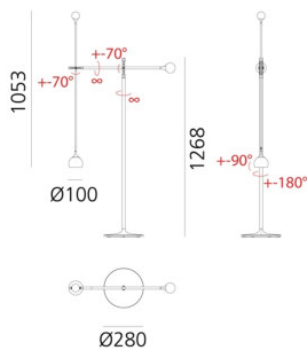

Artemide Ixa F Limited Edition

LED Stehleuchte Artemide Ixa Floor aus Aluminium, Stahl und Technopolymer. Leuchtenarme um 70° neigbar, Stab und unterer Arm 360° drehbar. Magnetisch gehaltener Leuchtenkopf mit Tastdimmer, frei positionierbar.

anthrazit	1.039,00 € UVP 1.155,00 €
MPN	S1111010A
Lichtstrom (Lumen)	465
blau	1.039,00 € UVP 1.155,00 €
MPN	S1111030A
Lichtstrom (Lumen)	465
gelb	1.039,00 € UVP 1.155,00 €
MPN	S1111040A
Lichtstrom (Lumen)	465
weiß / grau	1.039,00 € UVP 1.155,00 €
MPN	S1111020A
Lichtstrom (Lumen)	465