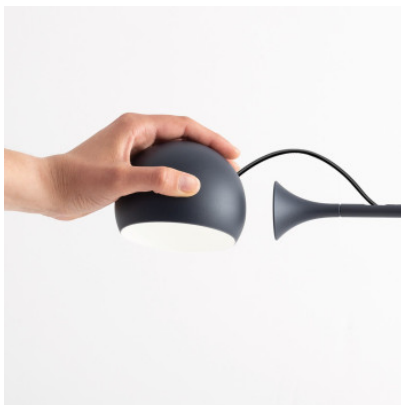

Artemide Ixa F Limited Edition

LED Stehleuchte Artemide Ixa Floor aus Aluminium, Stahl und Technopolymer. Leuchtenarme um 70° neigbar, Stab und unterer Arm 360° drehbar. Magnetisch gehaltener Leuchtenkopf mit Tastdimmer, frei positionierbar.