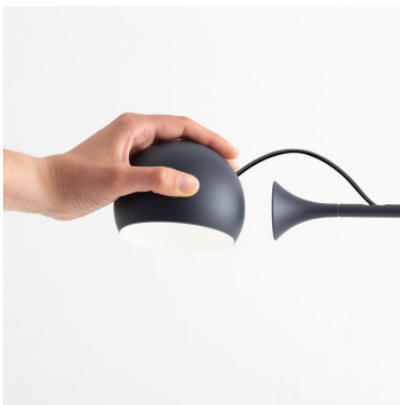

Artemide Ixa Arm Wall

LED Wandleuchte Artemide Ixa Arm Wall aus Aluminium, Stahl und Technopolymer.
Leuchtenarm um 85° schwenk- und 70° neigbar, 360° drehbar. Magnetisch gehaltener
Leuchtenkopf mit Tastdimmer, frei positionierbar.

anthrazit	733,00 € ~~UVP 815,00 €~~
MPN	1114010A
Lichtstrom (Lumen)	465

blau	733,00 € ~~UVP 815,00 €~~
MPN	1114030A
Lichtstrom (Lumen)	465

gelb	733,00 € ~~UVP 815,00 €~~
MPN	1114040A
Lichtstrom (Lumen)	465

weiß / grau	733,00 € ~~UVP 815,00 €~~
MPN	1114020A
Lichtstrom (Lumen)	465

03.05.2024 21:30:50

Alle angezeigten Preise verstehen sich inklusive 19% Mwst bei Lieferung nach Deutschland ohne eventuell anfallende Versandkosten.