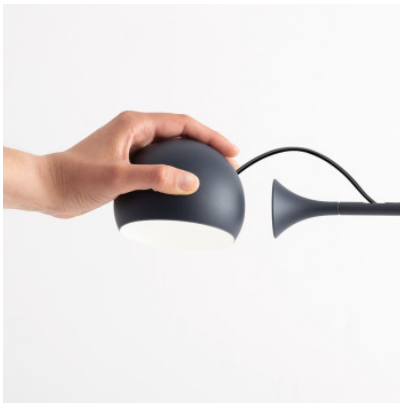

Artemide Ixa Arm Wall Limited Edition

LED Wandleuchte Artemide Ixa Arm Wall aus Aluminium, Stahl und Technopolymer.
Leuchtenarm um 85° schwenk- und 70° neigbar, 360° drehbar. Magnetisch gehaltener
Leuchtenkopf mit Tastdimmer, frei positionierbar.

anthrazit	733,00 € ~~UVP 815,00 €~~
MPN	S1114010A
Lichtstrom (Lumen)	465
blau	733,00 € ~~UVP 815,00 €~~
MPN	S1114030A
Lichtstrom (Lumen)	465
gelb	733,00 € ~~UVP 815,00 €~~
MPN	S1114040A
Lichtstrom (Lumen)	465
weiß / grau	733,00 € ~~UVP 815,00 €~~
MPN	S1114020A
Lichtstrom (Lumen)	465

04.05.2024 8:11:40

Alle angezeigten Preise verstehen sich inklusive 19% MwSt bei Lieferung nach Deutschland ohne eventuell anfallende Versandkosten.