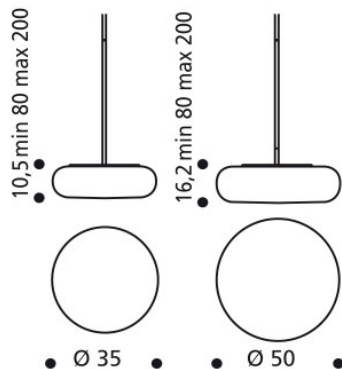

Artemide Itka Suspension

Die Pendelleuchte Itka von Artemide mit flachem Diffusor aus mundgeblasenem Glas und Metallstruktur. Diffuse Beleuchtung.

ø 20cm	333,00 € UVP 370,00 €
MPN	DX0060010
EAN	8052993039958
ø 35cm	526,00 € UVP 585,00 €
MPN	DX0060A10
EAN	8052993039811
ø 50cm	707,00 € UVP 785,00 €
MPN	DX0060B10
EAN	8052993039828

Leuchtmittel	Itka 20: 1 x 5W GX53 LED-Lampe. Itka 35: 3 x 4W 230V E14 LED-Lampe. Itka 50: 3 x 8W 230V E27 LED-Lampe.
Abmessungen	Itka 20: Durchmesser 20 cm, Höhe 9 cm. Itka 35: Durchmesser 35 cm, Höhe 12,5 cm. Itka 50: Durchmesser 50 cm, Höhe 17 cm. Baldachindurchmesser 9,8 cm, Gesamthöhe mit Abhängung min. 90 cm, max. 200 cm.