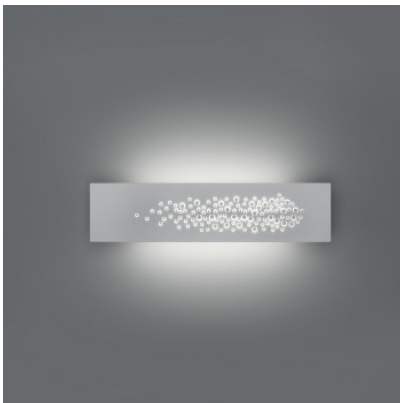

Artemide Islet

Die LED-Wandleuchte Islet von Artemide besteht aus einer rechteckigen Blende mit zahlreichen kleinen Einschnitten, die ein einzigartiges Muster bilden. Aus Aluminium und Kunststoff. Dimmbar Push.

weiß	269,00 € UVP 350,00 €
MPN	1627020A
EAN	8052993010827

Leuchtmittel
Abmessungen

16W LED, 1174 lm, 3000K, CRI 90.
Breite 45 cm, Höhe 11 cm, Tiefe 6 cm.

27.04.2024 4:38:58

Alle angezeigten Preise verstehen sich inklusive 19% MwSt bei Lieferung nach Deutschland ohne eventuell anfallende Versandkosten.