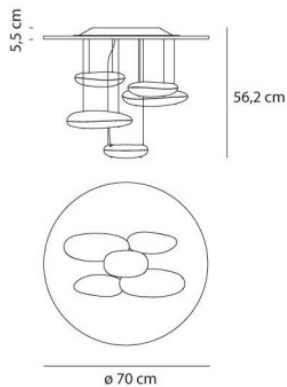

Artemide Mercury Mini Ceiling LED

Die Deckenleuchte Mercury Mini Soffitto LED von Artemide mit fünf Körpern aus verchromtem Spritzguss-Thermoplast, die von einer Edelstahlplatte hängen. Dimmbar Push.

2700K	1.390,00 € UVP 1.545,00 €
MPN	1476W10A
EAN	8052993044150

3000K	1.390,00 € UVP 1.545,00 €
MPN	1476110A
EAN	8052993009883

Leuchtmittel	29W LEDs, CRI=90, 1447 lm (2700K) oder 1547 lm (3000K).
Abmessungen	Durchmesser 70 cm, Höhe 56,2 cm.

17.05.2024 17:20:55

Alle angezeigten Preise verstehen sich inklusive 19% MwSt bei Lieferung nach Deutschland ohne eventuell anfallende Versandkosten.