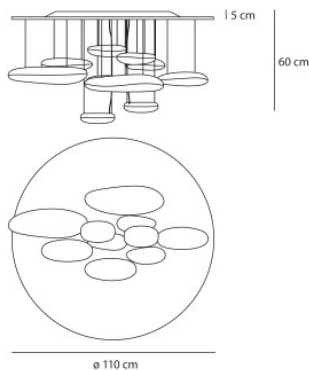

Artemide Mercury Ceiling LED

Die Deckenleuchte Mercury Soffitto LED von Artemide mit zehn kieselsteinförmigen Reflektoren, die wie Wassertropfen in der Luft schweben. Aus Edelstahl, Aluminium und Thermoplast. Dimmbar Push.

2700K	2.916,00 € UVP 3.240,00 €
MPN	1366W10A
EAN	8052993044136
3000K	2.916,00 € UVP 3.240,00 €
MPN	1366110A
EAN	8052993009241

Leuchtmittel	2 x 29W LEDs, 3094 lm (3.000K) oder 2893 lm (2700K), CRI 90.
Abmessungen	Durchmesser 110 cm, Höhe 62,2 cm. Gewicht: 14 kg.