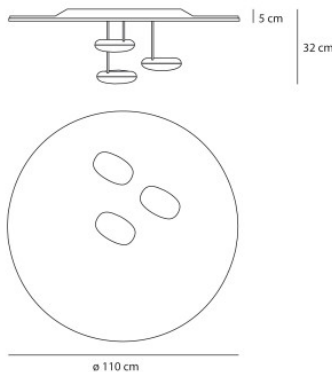

3000K	2.700,00 € <del>UVP 3.000,00 €</del>
MPN	1474110A
EAN	8052993009852

Leuchtmittel	3 x 29W LED, CRI 90, 3.031 lm (2.700 K) oder 3.241 lm (3.000 K).
Abmessungen	Durchmesser 110 cm, Gesamthöhe 34 cm. Gewicht: 14 kg.