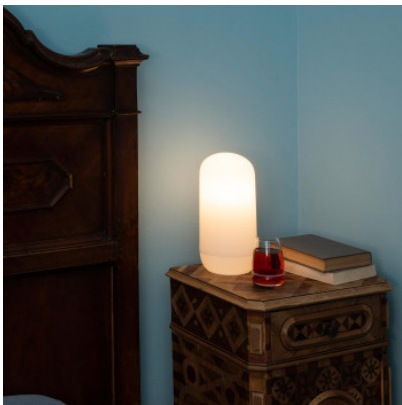

## Artemide Gople Plug

Die Tischleuchte Gople Plug von Artemide spendet diffuses Licht und besteht aus mundgeblasenem Glas, Methacrylat und Aluminium. Mit Netzstecker und Schnurschalter.

---

weiß	149,00 € <del>UVP 170,00 €</del>
MPN	0180020A
EAN	8052993081285

---

Leuchtmittel  
Abmessungen

1 x max. 5,5W E14 LED-Lampe.  
Höhe 26,7 cm, Durchmesser 13 cm.

23.04.2024 15:54:40

Alle angezeigten Preise verstehen sich inklusive 19% MwSt bei Lieferung nach Deutschland ohne eventuell anfallende Versandkosten.