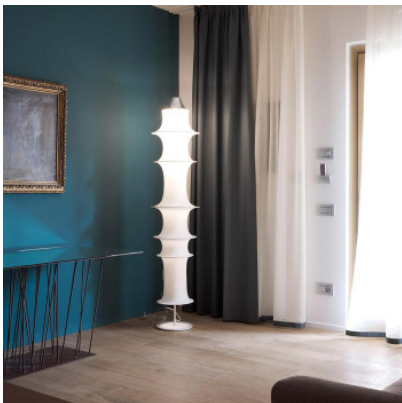

03.05.2024 2:26:56

Alle angezeigten Preise verstehen sich inklusive 19% MwSt bei Lieferung nach Deutschland ohne eventuell anfallende Versandkosten.