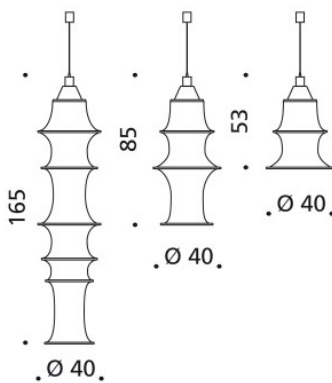

## Artemide Falkland 165 Suspension

Die hohe Pendelleuchte Falkland 165 von Artemide mit Schirm aus elastischem Textil, weiß lackierten Metallreifen und grauer Metallstruktur. Diffuses Licht, dimmbar.

weiß  
MPN

274,00 € ~~UVP 305,00 €~~  
DS2040RIF+DS2040CRC

Leuchtmittel  
Abmessungen

1 x max. 77W E27 Halogenlampe.  
Höhe 165 cm, Durchmesser 40 cm, Gesamthöhe mit  
Aufhängung max. 300 cm.

18.05.2024 18:41:41

Alle angezeigten Preise verstehen sich inklusive 19% Mwst bei Lieferung nach Deutschland ohne eventuell anfallende Versandkosten.