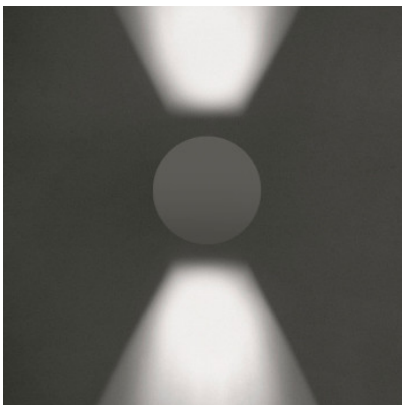

Artemide Effetto Round 2 Large Beams

Die LED-Wandleuchte Effetto Round 2 Large Beams von Artemide mit rundem Aluminiumgehäuse und zwei Kunststoffdiffusoren, wirft zwei breite Lichtkegel an die Wand. Außenleuchte mit Schutzart IP65.

weiß MPN	379,00 € UVP 500,00 € T42112LW00
anthrazitgrau MPN	449,00 € UVP 500,00 € T42112LW20
rostfarben MPN	449,00 € UVP 500,00 € T42112LW10

Leuchtmittel
Abmessungen

7W LED, 100 lm, 3000K, Abstrahlwinkel 2 x 38°.
Durchmesser 16 cm, Tiefe 14 cm.