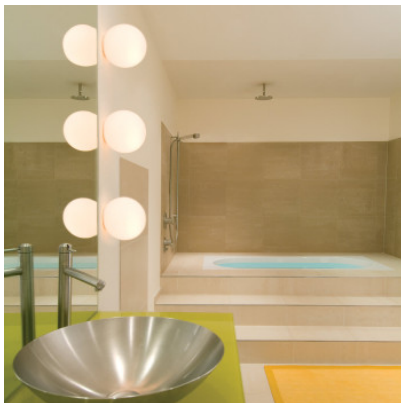

Leuchtmittel	Dioscuri 14: 1 x max. 4W E14 LED-Lampe. Dioscuri 25: 1 x max. 77W E27 230V Halogenlampe. Dioscuri 35: 1 x max. 105W E27 230V Halogenlampe. Dioscuri 42: 1 x max. 105W E27 230V Halogenlampe.
Abmessungen	Dioscuri 14: Durchmesser 14 cm, Höhe 13,2 cm. Dioscuri 25: Durchmesser 25 cm, Höhe 23 cm. Dioscuri 35: Durchmesser 35 cm, Höhe 34 cm. Dioscuri 42: Durchmesser 42 cm, Höhe 42 cm.