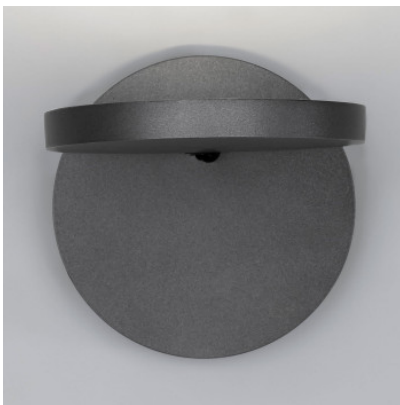

Artemide Demetra Spotlight

Die kleine LED-Wandleuchte Demetra Faretto von Artemide mit ausrichtbarem, flachem Reflektor. Aus Aluminium. Mit oder ohne Dimmschalter am Leuchtenkopf.

anthrazitgrau matt, 2700K	252,00 € UVP 280,00 €
MPN	1731W10A
EAN	8052993064448
anthrazitgrau matt, 3000K	252,00 € UVP 280,00 €
MPN	1731010A
EAN	8052993012876
schwarz matt, 2700K	252,00 € UVP 280,00 €
MPN	1731W50A
EAN	8052993059529
schwarz matt, 3000K	252,00 € UVP 280,00 €
MPN	1731050A
EAN	8052993059505
weiß matt, 2700K	252,00 € UVP 280,00 €
MPN	1731W20A
EAN	8052993043436
weiß matt, 3000K	252,00 € UVP 280,00 €
MPN	1731020A
EAN	8052993012890
anthrazitgrau matt, 2700K, Tastdimmer	274,00 € UVP 305,00 €
MPN	1730W10A
EAN	8052993043412
anthrazitgrau matt, 3000K, Tastdimmer	274,00 € UVP 305,00 €
MPN	1730010A
EAN	8052993012791
schwarz matt, 2700K, Tastdimmer	274,00 € UVP 305,00 €
MPN	1730W50A
EAN	8052993059482
schwarz matt, 3000K, Tastdimmer	274,00 € UVP 305,00 €
MPN	1730050A
EAN	8052993059383
weiß matt, 2700K, Tastdimmer	274,00 € UVP 305,00 €
MPN	1730W20A
EAN	8052993043405
weiß matt, 3000K, Tastdimmer	274,00 € UVP 305,00 €
MPN	1730020A
EAN	8052993012814

Leuchtmittel 8W LED, 360 lm (2700K) oder 385 lm (3000K), CRI=90.
Abmessungen Höhe 13 cm, Breite 13 cm, Tiefe 18,5 cm.

17.05.2024 22:38:46

Alle angezeigten Preise verstehen sich inklusive 19% MwSt bei Lieferung nach Deutschland ohne eventuell anfallende Versandkosten.