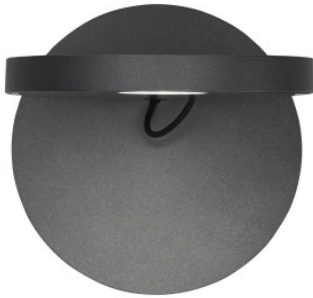

Artemide Demetra Spotlight

Die kleine LED-Wandleuchte Demetra Faretto von Artemide mit ausrichtbarem, flachem Reflektor. Aus Aluminium. Mit oder ohne Dimmschalter am Leuchtenkopf.

anthrazitgrau matt, 2700K	252,00 € UVP 280,00 €
MPN	1731W10A
EAN	8052993064448
anthrazitgrau matt, 3000K	252,00 € UVP 280,00 €
MPN	1731010A
EAN	8052993012876
schwarz matt, 2700K	252,00 € UVP 280,00 €
MPN	1731W50A
EAN	8052993059529
schwarz matt, 3000K	252,00 € UVP 280,00 €
MPN	1731050A
EAN	8052993059505
weiß matt, 2700K	252,00 € UVP 280,00 €
MPN	1731W20A
EAN	8052993043436
weiß matt, 3000K	252,00 € UVP 280,00 €
MPN	1731020A
EAN	8052993012890
anthrazitgrau matt, 2700K, Tastdimmer	274,00 € UVP 305,00 €
MPN	1730W10A
EAN	8052993043412
anthrazitgrau matt, 3000K, Tastdimmer	274,00 € UVP 305,00 €
MPN	1730010A
EAN	8052993012791
schwarz matt, 2700K, Tastdimmer	274,00 € UVP 305,00 €
MPN	1730W50A
EAN	8052993059482
schwarz matt, 3000K, Tastdimmer	274,00 € UVP 305,00 €
MPN	1730050A
EAN	8052993059383
weiß matt, 2700K, Tastdimmer	274,00 € UVP 305,00 €
MPN	1730W20A
EAN	8052993043405
weiß matt, 3000K, Tastdimmer	274,00 € UVP 305,00 €
MPN	1730020A
EAN	8052993012814

Leuchtmittel 8W LED, 360 lm (2700K) oder 385 lm (3000K), CRI=90.
Abmessungen Höhe 13 cm, Breite 13 cm, Tiefe 18,5 cm.

17.05.2024 22:38:46

Alle angezeigten Preise verstehen sich inklusive 19% MwSt bei Lieferung nach Deutschland ohne eventuell anfallende Versandkosten.