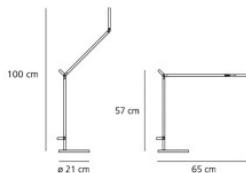

Leuchtmittel  
Abmessungen

12W LED, 960 lm, 3000K, CRI 90.  
Höhe min. 35 cm, max. 102 cm, Tiefe min. 31  
cm, max. 100 cm, Sockeldurchmesser 20 cm.

19.05.2024 1:04:21

Alle angezeigten Preise verstehen sich inklusive 19% MwSt bei Lieferung nach Deutschland ohne eventuell anfallende Versandkosten.