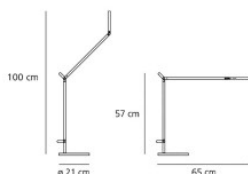

Artemide Demetra Professional Table

LED-Tischleuchte Demetra Professional Tavolo von Artemide aus Aluminium mit verstellbarer Doppelarmstruktur und ausrichtbarem Kopf mit Tastdimmer. Anwesenheitssensor optional. Leselicht.

Leuchtmittel
Abmessungen

12W LED, 960 lm, 3000K, CRI 90.
Höhe min. 35 cm, max. 102 cm, Tiefe min. 31
cm, max. 100 cm, Sockeldurchmesser 20 cm.

03.05.2024 1:30:43

Alle angezeigten Preise verstehen sich inklusive 19% MwSt bei Lieferung nach Deutschland ohne eventuell anfallende Versandkosten.