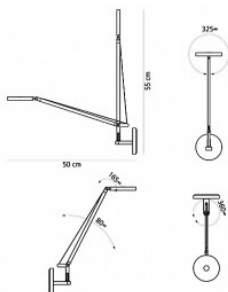

## Artemide Demetra Micro Wall

Die LED-Wandleuchte Demetra Micro Parete von Artemide mit flexibel verstellbarem Arm und Leuchtenkopf. Aus Aluminium, stufenlos dimmbar mit Tastdimmer am Leuchtenkopf. Mit Steckerzuleitung.

Leuchtmittel	6W LED, 241 lm (2700K) oder 257 lm (3000K), CRI=90.
Abmessungen	Höhe min 18 cm, max. 55 cm, Tiefe min. 8 cm, max 51 cm, Sockeldurchmesser 11 cm.

05.05.2024 18:51:42

Alle angezeigten Preise verstehen sich inklusive 19% MwSt bei Lieferung nach Deutschland ohne eventuell anfallende Versandkosten.