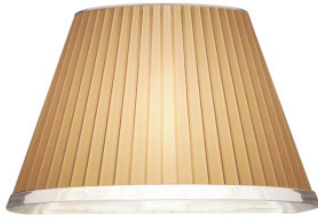

Artemide Choose Wall

Die Wandleuchte Choose Parete von Artemide mit Schutz vor Sprühwasser (IP23). Konischer Schirm aus Pergament und transparentem Polycarbonat. Direkte und indirekte Beleuchtung.

| | |
|-----------|----------------------------------|
| Pergament | 135,00 € UVP 150,00 € |
| MPN | 1142020A |
| EAN | 8052993007483 |

| | |
|------|----------------------------------|
| weiß | 135,00 € UVP 150,00 € |
| MPN | 1142110A |
| EAN | 8052993056603 |

Leuchtmittel 1 x max. 46W E14 Halogenlampe.
Abmessungen Höhe 14,6 cm, Tiefe 18,4 cm, Breite 23,7 cm, Breite oben 13,1 cm.