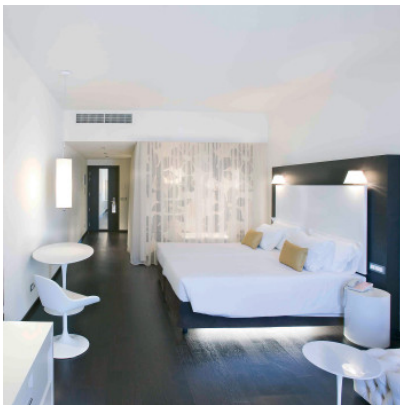

18.05.2024 23:59:10

Alle angezeigten Preise verstehen sich inklusive 19% MwSt bei Lieferung nach Deutschland ohne eventuell anfallende Versandkosten.