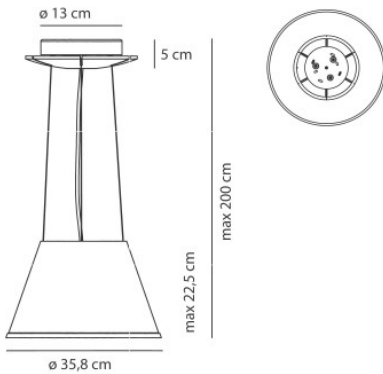

Artemide Choose Suspension

Die Pendelleuchte Choose Sospensione von Artemide mit Schirm aus plissiertem Pergamentpapier und transparentem Polycarbonat in konischer Form. Direktes und indirektes Licht.

Pergament	324,00 € UVP 360,00 €
MPN	1123020A
EAN	8052993007278
weiß	324,00 € UVP 360,00 €
MPN	1123110A
EAN	8052993072221

Leuchtmittel
Abmessungen

1 x max. 77W E27 Halogenlampe.
Schirmdurchmesser 35,8 cm, Schirmhöhe 22,5 cm,
Baldachindurchmesser 13 cm, Baldachinhöhe 5 cm, Gesamthöhe
mit Abhängung max. 200 cm.

19.05.2024 21:44:05