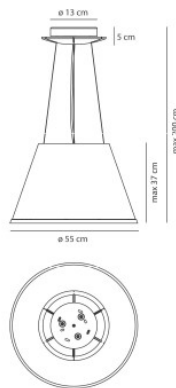

Pergament	549,00 € UVP 610,00 €
MPN	1124020A
EAN	8052993007285

weiß	549,00 € UVP 610,00 €
MPN	1124110A
EAN	8052993076519

Leuchtmittel	3 x max. 77W E27 Halogenlampen oder 3 x max. 15W E27 LED-Lampen.
Abmessungen	Schirmdurchmesser 55 cm, Schirmhöhe 37 cm, Baldachindurchmesser 13 cm, Baldachinhöhe 5 cm, Gesamthöhe mit Abhängung max. 200 cm.