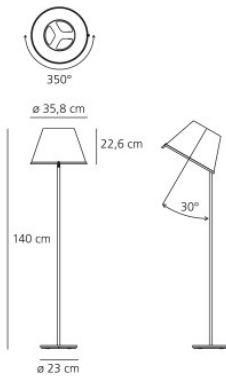

Artemide Choose Floor

Die Stehleuchte Choose Terra von Artemide mit 30°-kippbarem Schirm aus Pergamentpapier und Polycarbonat sowie Struktur aus Metall und Zamak und Schnurschalter.

Struktur grau, Schirm Pergamentpapier	526,00 € UVP 585,00 €
MPN	1136020A
EAN	8052993007407

Struktur Chrom, Schirm Pergamentpapier	639,00 € UVP 710,00 €
MPN	1136120A
EAN	8052993056214

Struktur Chrom, Schirm weiß	639,00 € UVP 710,00 €
MPN	1136110A
EAN	8052993056191

Leuchtmittel
Abmessungen

2 x max. 52W E27 Halogenlampen.
Gesamthöhe 140 cm, Schirmdurchmesser 35,8 cm, Schirmhöhe 22,6 cm, Sockeldurchmesser 23 cm.