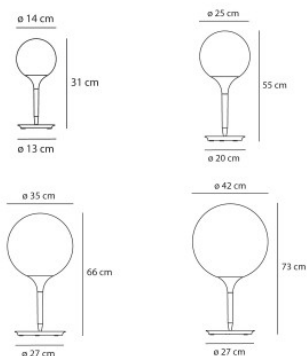

Artemide Castore Table

Die Tischleuchte Castore Tavolo von Artemide mit Diffusor aus mundgeblasenem Glas, leuchtendem Kunststoffstab und Zamak-Sockel. Castore 25 und 35 dimmbar am Sockel, Castore 14 mit Schnurschalter.

ø 14cm	194,00 € UVP 215,00 €
MPN	1044110A
EAN	8052993059895
ø 25cm	409,00 € UVP 455,00 €
MPN	1050010A
EAN	8052993006776
ø 35cm	590,00 € UVP 655,00 €
MPN	1049010A
EAN	8052993006653

Leuchtmittel	Castore Tavolo 14: 1 x max. 4W E14 LED-Lampe. Castore Tavolo 25: 1 x max. 100W E27 230V Halogenlampe. Castore Tavolo 35: 1 x max. 150W E27 230V Halogenlampe.
Abmessungen	Castore Tavolo 14: Schirmdurchmesser 14 cm, Gesamthöhe 31 cm, Sockeldurchmesser 13 cm. Castore Tavolo 25: Schirmdurchmesser 25 cm, Gesamthöhe 55 cm, Sockeldurchmesser 20 cm. Castore Tavolo 35: Schirmdurchmesser 35 cm, Gesamthöhe 66 cm, Sockeldurchmesser 27 cm.