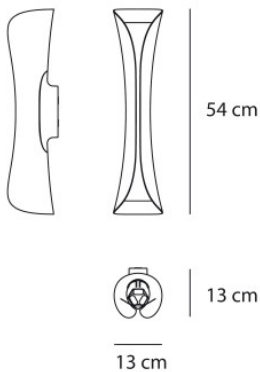

Artemide Cadmo Wall LED

LED-Wandleuchte Cadmo Parete von Artemide mit Schirm aus ABS-Kunstharz. Für zwei LED-Reflektorlampen. Lichtaustritt nach oben und unten. Phasendimmbar.

weiß	391,00 € UVP 435,00 €
MPN	1373020A
EAN	8052993009524
schwarz/weiß	432,00 € UVP 480,00 €
MPN	1373010A
EAN	8052993009500