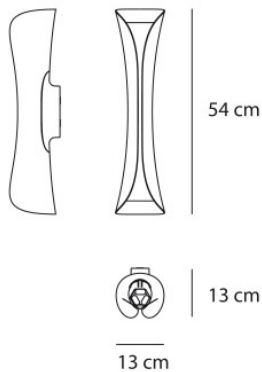

Artemide Cadmo Wall LED

LED-Wandleuchte Cadmo Parete von Artemide mit Schirm aus ABS-Kunstharz. Für zwei LED-Reflektorlampen. Lichtaustritt nach oben und unten. Phasendimmbar.

weiß	391,00 € UVP 435,00 €
MPN	1373020A
EAN	8052993009524
schwarz/weiß	432,00 € UVP 480,00 €
MPN	1373010A
EAN	8052993009500