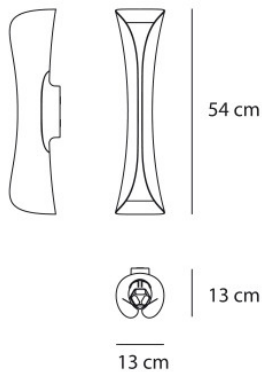

Artemide Cadmo Parete LED

LED-Wandleuchte Cadmo Parete von Artemide mit Schirm aus ABS-Kunstharz. Für zwei LED-Reflektorlampen. Lichtaustritt nach oben und unten. Phasendimmbar.

weiß	379,00 € UVP 420,00 €
MPN	1373020A
EAN	8052993009524
schwarz/weiß	419,00 € UVP 465,00 €
MPN	1373010A
EAN	8052993009500