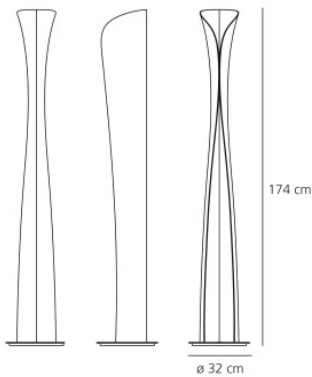

Artemide Cadmo Floor LED

Stehleuchte Cadmo Terra mit Schirm aus lackiertem Stahl und Sockel aus lackiertem Edelstahl. Dimmbares LED-Uplight und nicht dimmbares GU10 Downlight im Inneren. Schalter und Tastdimmer getrennt am Kabel.

weiß, 2700K	1.733,00 € ~~UVP 1.925,00 €~~
MPN	1361W20A
EAN	8052993047731
Lichtstrom (Lumen)	3831
weiß, 3000K	1.733,00 € ~~UVP 1.925,00 €~~
MPN	1361020A
EAN	8052993009173
Lichtstrom (Lumen)	4003
schwarz/weiß, 2700K	1.863,00 € ~~UVP 2.070,00 €~~
MPN	1361W10A
EAN	8052993047717
Lichtstrom (Lumen)	3831
schwarz/weiß, 3000K	1.863,00 € ~~UVP 2.070,00 €~~
MPN	1361010A
EAN	8052993009142
Lichtstrom (Lumen)	4003

11.05.2024 22:00:25

Alle angezeigten Preise verstehen sich inklusive 19% MwSt bei Lieferung nach Deutschland ohne eventuell anfallende Versandkosten.

Lumen Lighting Nostraforma GmbH & Co KG
Bodenseestr. 129 | DE-81243 München
FON: +49 (0) 89 820 80 62 0 | FAX: +49 (0) 89 820 80 62 200
MAIL: nostraforma@nostraforma.com | WEB: www.nostraforma.com
BANK: Stadtparkasse München | BLZ: 701 500 00 | KTO: 907 228 290
IBAN: DE 85 7015 0000 0907 2282 90 | BIC: SSKMDEMM

UST-ID: DE 813 992 226
Registergericht München HRA 88136
Persönlich haftende Gesellschafter
Nostraforma Verwaltungs GmbH
Registergericht München HRA 175844
Geschäftsführer: Cerchi Alexander, Cerchi Patrick, Cerchi Manuel