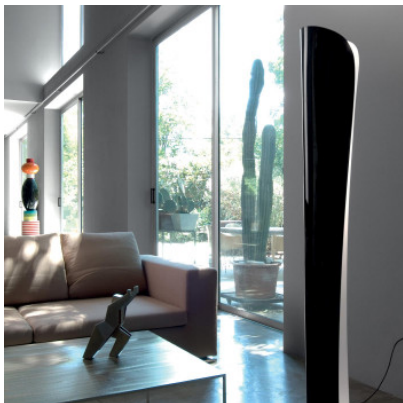

Artemide Cadmo Floor LED

Stehleuchte Cadmo Terra mit Schirm aus lackiertem Stahl und Sockel aus lackiertem Edelstahl. Dimmbares LED-Uplight und nicht dimmbares GU10 Downlight im Inneren. Schalter und Tastdimmer getrennt am Kabel.

weiß, 2700K	1.733,00 € ~~UVP 1.925,00 €~~
MPN	1361W20A
EAN	8052993047731
Lichtstrom (Lumen)	3831
weiß, 3000K	1.733,00 € ~~UVP 1.925,00 €~~
MPN	1361020A
EAN	8052993009173
Lichtstrom (Lumen)	4003
schwarz/weiß, 2700K	1.863,00 € ~~UVP 2.070,00 €~~
MPN	1361W10A
EAN	8052993047717
Lichtstrom (Lumen)	3831
schwarz/weiß, 3000K	1.863,00 € ~~UVP 2.070,00 €~~
MPN	1361010A
EAN	8052993009142
Lichtstrom (Lumen)	4003

11.05.2024 22:00:25

Alle angezeigten Preise verstehen sich inklusive 19% MwSt bei Lieferung nach Deutschland ohne eventuell anfallende Versandkosten.

Lumen Lighting Nostraforma GmbH & Co KG
Bodenseestr. 129 | DE-81243 München
FON: +49 (0) 89 820 80 62 0 | FAX: +49 (0) 89 820 80 62 200
MAIL: nostraforma@nostraforma.com | WEB: www.nostraforma.com
BANK: Stadtparkasse München | BLZ: 701 500 00 | KTO: 907 228 290
IBAN: DE 85 7015 0000 0907 2282 90 | BIC: SSKMDEMM

UST-ID: DE 813 992 226
Registergericht München HRA 88136
Persönlich haftende Gesellschafter
Nostraforma Verwaltungs GmbH
Registergericht München HRA 175844
Geschäftsführer: Cerchi Alexander, Cerchi Patrick, Cerchi Manuel