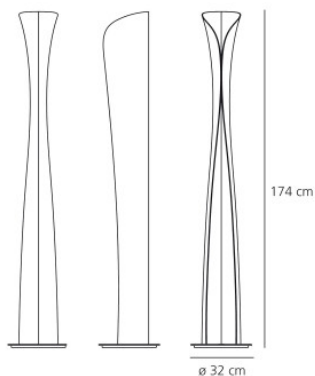

## Artemide Cadmo Floor LED

Stehleuchte Cadmo Terra mit Schirm aus lackiertem Stahl und Sockel aus lackiertem Edelstahl. Dimmbares LED-Uplight und nicht dimmbares GU10 Downlight im Inneren. Schalter und Tastdimmer getrennt am Kabel.

weiß, 2700K	1.733,00 € <del>UVP 1.925,00 €</del>
MPN	1361W20A
EAN	8052993047731
Lichtstrom (Lumen)	3831
weiß, 3000K	1.733,00 € <del>UVP 1.925,00 €</del>
MPN	1361020A
EAN	8052993009173
Lichtstrom (Lumen)	4003
schwarz/weiß, 2700K	1.863,00 € <del>UVP 2.070,00 €</del>
MPN	1361W10A
EAN	8052993047717
Lichtstrom (Lumen)	3831
schwarz/weiß, 3000K	1.863,00 € <del>UVP 2.070,00 €</del>
MPN	1361010A
EAN	8052993009142
Lichtstrom (Lumen)	4003