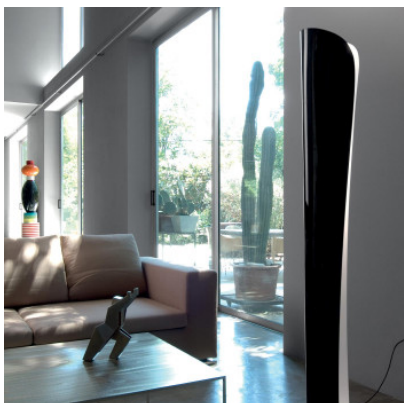

Artemide Cadmo Floor LED

Stehleuchte Cadmo Terra mit Schirm aus lackiertem Stahl und Sockel aus lackiertem Edelstahl. Dimmbares LED-Uplight und nicht dimmbares GU10 Downlight im Inneren. Schalter und Tastdimmer getrennt am Kabel.

weiß, 2700K	1.733,00 € ~~UVP 1.925,00 €~~
MPN	1361W20A
EAN	8052993047731
Lichtstrom (Lumen)	3831
weiß, 3000K	1.733,00 € ~~UVP 1.925,00 €~~
MPN	1361020A
EAN	8052993009173
Lichtstrom (Lumen)	4003
schwarz/weiß, 2700K	1.863,00 € ~~UVP 2.070,00 €~~
MPN	1361W10A
EAN	8052993047717
Lichtstrom (Lumen)	3831
schwarz/weiß, 3000K	1.863,00 € ~~UVP 2.070,00 €~~
MPN	1361010A
EAN	8052993009142
Lichtstrom (Lumen)	4003

03.05.2024 1:30:25

Alle angezeigten Preise verstehen sich inklusive 19% MwSt bei Lieferung nach Deutschland ohne eventuell anfallende Versandkosten.

Lumen Lighting Nostraforma GmbH & Co KG
Bodenseestr. 129 | DE-81243 München
FON: +49 (0) 89 820 80 62 0 | FAX: +49 (0) 89 820 80 62 200
MAIL: nostraforma@nostraforma.com | WEB: www.nostraforma.com
BANK: Stadtparkasse München | BLZ: 701 500 00 | KTO: 907 228 290
IBAN: DE 85 7015 0000 0907 2282 90 | BIC: SSKMDEMM

UST-ID: DE 813 992 226
Registergericht München HRA 88136
Persönlich haftende Gesellschafter
Nostraforma Verwaltungs GmbH
Registergericht München HRA 175844
Geschäftsführer: Cerchi Alexander, Cerchi Patrick, Cerchi Manuel