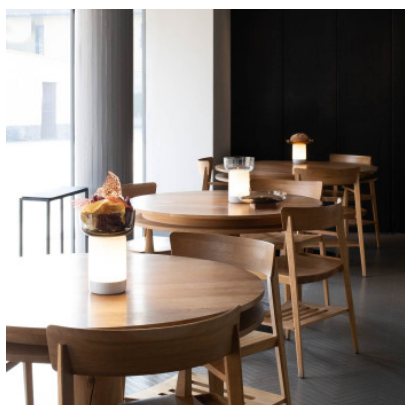

Artemide Bontà

Akkuleuchte Bontà von Artemide mit Milchglas-Diffusor und abnehmbarer Schale aus getöntem Glas. Diffuses Licht. 3-Stufen-Dimmer.

| | |
|---------------|----------------------------------|
| Schale grau | 599,00 € UVP 765,00 € |
| MPN | 0150270A |
| EAN | 8052993082237 |
| Schale rot | 599,00 € UVP 765,00 € |
| MPN | 0150240A |
| EAN | 8052993082329 |
| Schale topaz | 599,00 € UVP 765,00 € |
| MPN | 0150250A |
| EAN | 8052993082299 |
| Schale türkis | 599,00 € UVP 765,00 € |
| MPN | 0150260A |
| EAN | 8052993082268 |
| Platte grau | 639,00 € UVP 825,00 € |
| MPN | 0150170A |
| EAN | 8052993082350 |
| Platte rot | 639,00 € UVP 825,00 € |
| MPN | 0150140A |
| EAN | 8052993082442 |
| Platte topas | 639,00 € UVP 825,00 € |
| MPN | 0150150A |
| EAN | 8052993082411 |
| Platte türkis | 639,00 € UVP 825,00 € |
| MPN | 0150160A |
| EAN | 8052993082381 |

Leuchtmittel
Abmessungen

2,4W LED, 242 lm, 2700K, CRI 80.
Leuchtenkorpus: Höhe 17,6 cm, Durchmesser 12 cm. Schale: Höhe 8,8 cm, Durchmesser 18 cm. Platte: Höhe 3,8 cm, Durchmesser 26 cm. Gesamthöhe mit Schale 26,4 cm, mit Platte 21,4 cm.